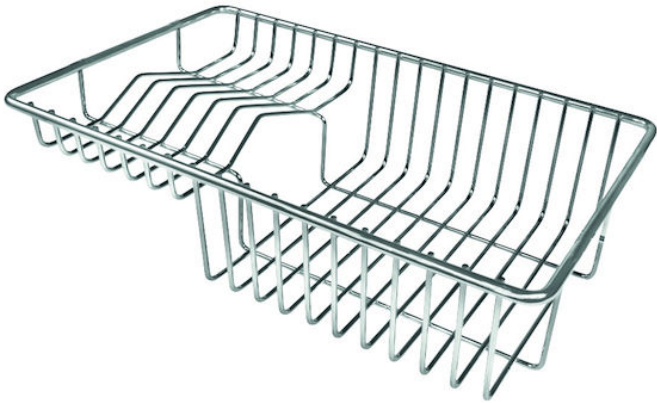

## Panier à vaisselle inox

Accessoires et compléments

Code: 8100 304

### DÉTAILS

Accessoires éviers

Égouttoir à vaisselle

Dimensions

21,4x33,1 cm